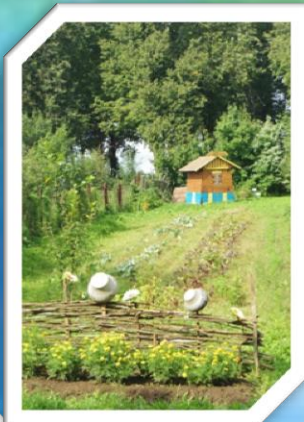

*Муниципальное общеобразовательное учреждение
"Великосельская средняя школа Таврилов-Ямского муниципального района"*

Первоцветы у школы

Проект
"Мельница"

Проект
"Сказочная тропа"

Школьный сад

Школьная тропинка

Цветники и рабатки

Проект
"Сказочная тропа"

Дендрарий

Школьный музей **"Светелка"**

Выращивание рассады
в отапливаемой теплице

Наш любимый школьный двор