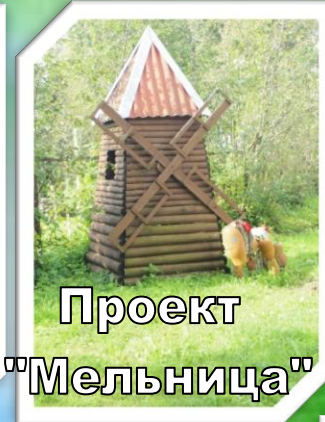

*Муниципальное общеобразовательное учреждение
"Великосельская средняя школа Таврилов-Ямского муниципального района"*

Первоцветы у школы

Проект
"Мельница"

Проект
"Сказочная тропа"

Школьный сад

Школьная тропинка

Цветники и рабатки

Проект
"Сказочная тропа"

Дендрарий

Школьный музей **"Светелка"**

Выращивание рассады
в отапливаемой теплице

Наш любимый школьный двор